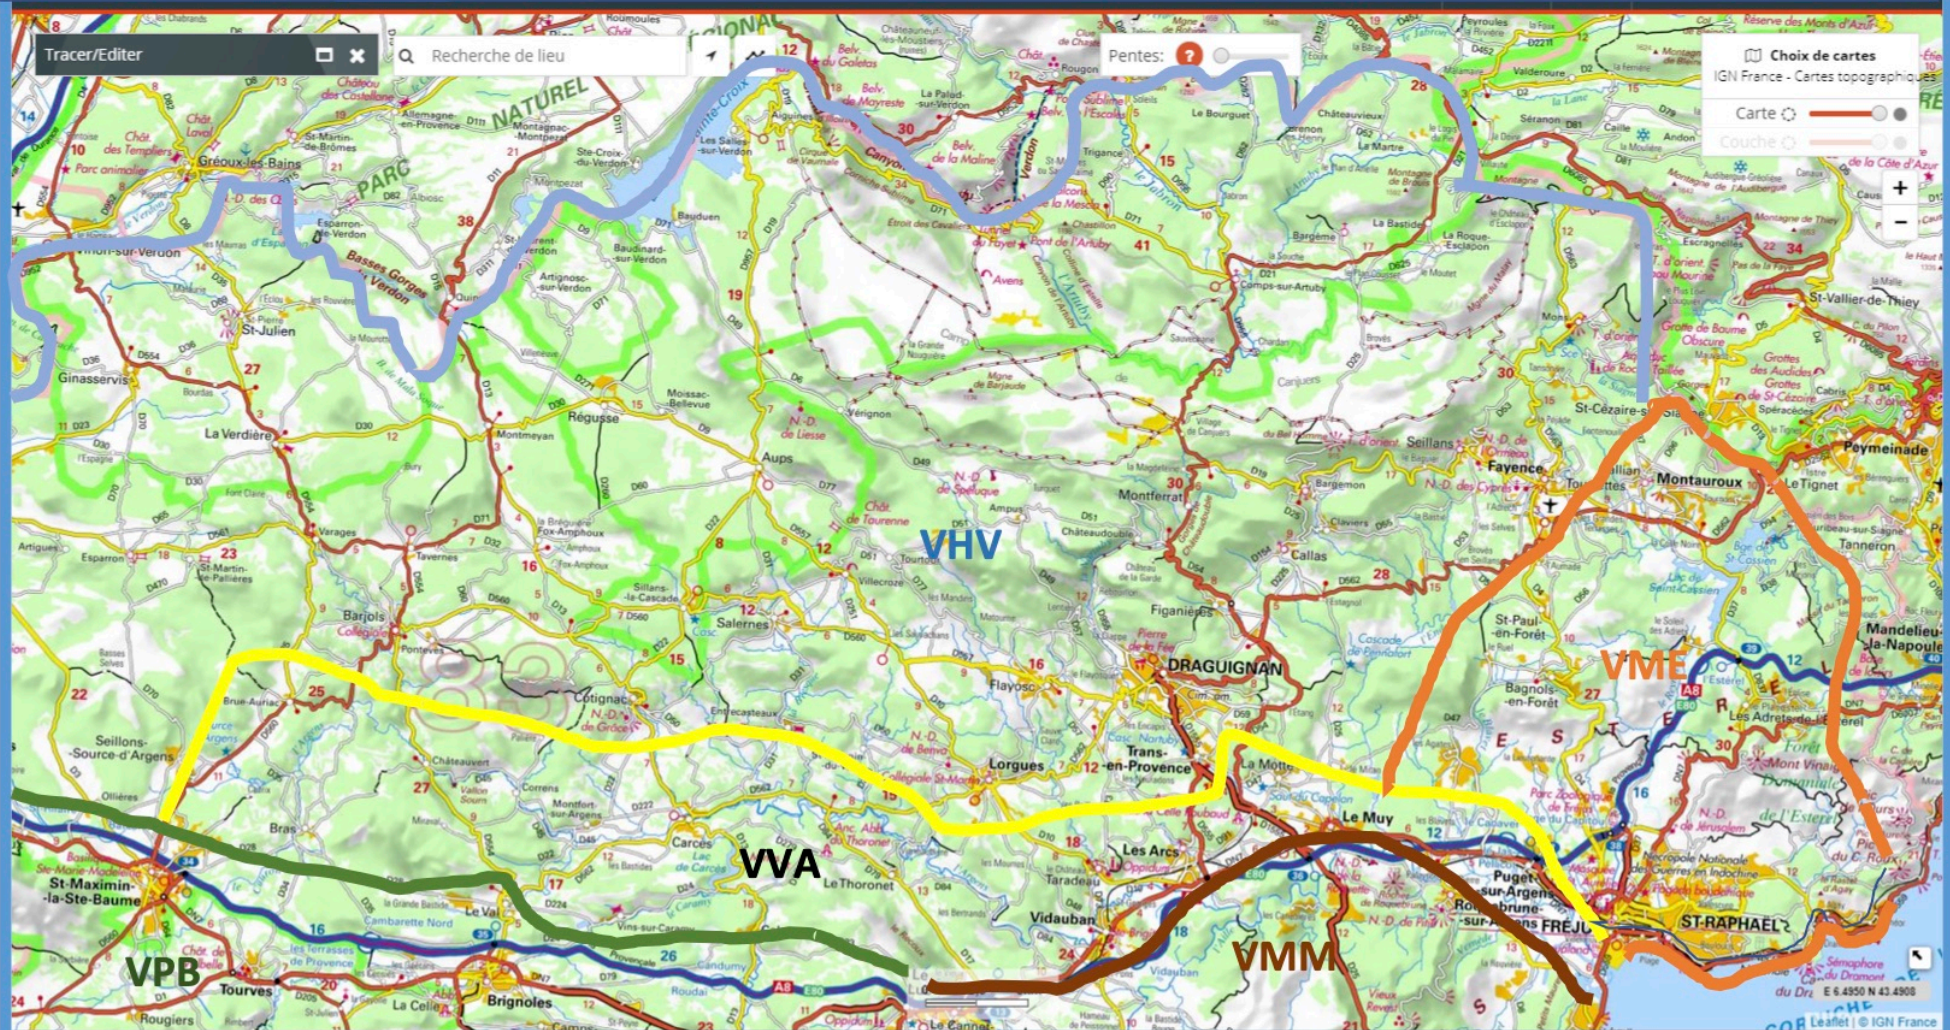

Délimitations zones SUD VAR: VLT - VAR LITTORAL :  MMM - VAR MASSIF des MAURES :  VAT – VAR AIRE TOULONNAISE : 
 VSB - VAR STE BAUME :  VPB – VAR PAYS BRIGNOLLAIS : 

C'est le point de départ de la randonnée qui détermine le secteur (ou la zone) où elle se trouve

Délimitations zones NORD VAR: **VVA** VAR VAL d'ARGENS

VME VAR MASSIF de l'ESTEREL :

VHV VAR HAUT VAR :

CARQUEI'RANDO

C'est le point de départ de la randonnée qui détermine le secteur (ou la zone) où elle se trouve