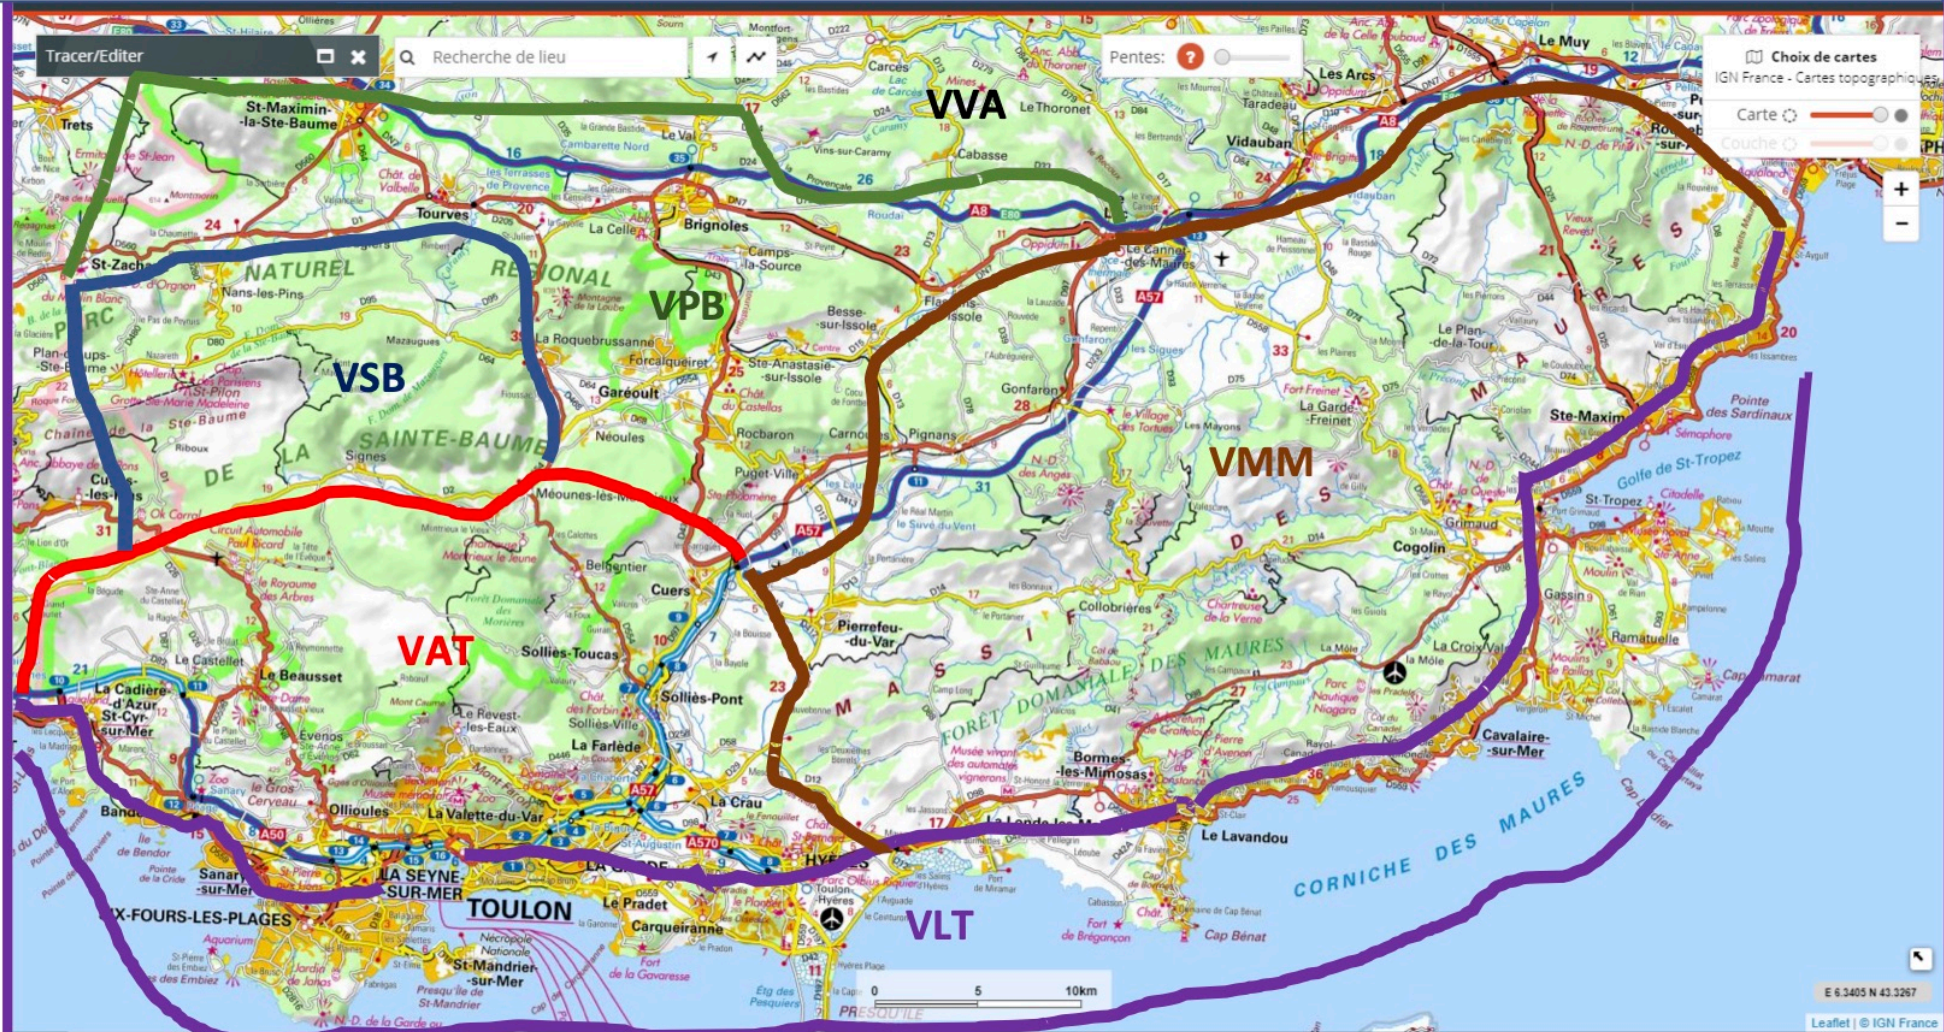

Délimitations zones SUD VAR: VLT - VAR LITTORAL :  MMM - VAR MASSIF des MAURES :  VAT – VAR AIRE TOULONNAISE : 
 VSB - VAR STE BAUME :  VPB – VAR PAYS BRIGNOLLAIS : 

C'est le point de départ de la randonnée qui détermine le secteur (ou la zone) où elle se trouve

Délimitations zones NORD VAR: **VVA** VAR VAL d'ARGENS

VME VAR MASSIF de l'ESTEREL :

VHV VAR HAUT VAR :

CARQUEI'RANDO

C'est le point de départ de la randonnée qui détermine le secteur (ou la zone) où elle se trouve